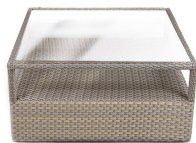

چلو میلی دو طبقه ای فلوریدا

Item No.	16018
Size.	W100xD100xH47